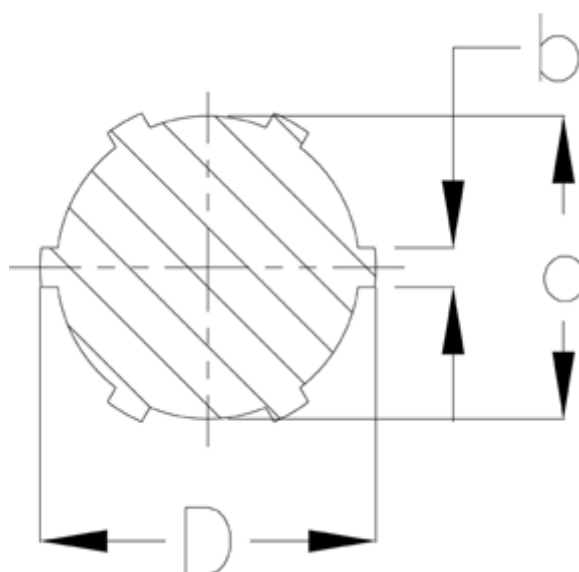

Varenummer: 0752441500  
Beskrivelse: Mangenotaksel 1000524004  
B6 x 21 x 25 længde 1500

## Mål

b	= 5
Betegnelse	= B 6x21x25
D	= 25
d	= 21
Længde	= 1500